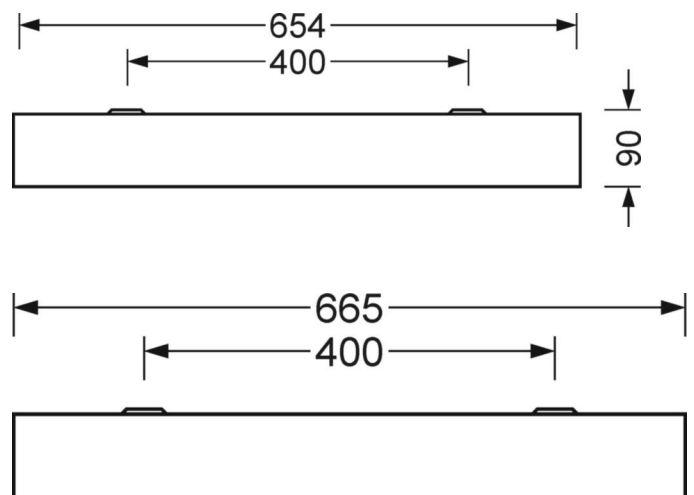

## Оптика

Оснастка	LED, цветопередача/оттенок света CRI ≥ 80 / 4000K
Допуск для координаты цветности (MacAdam)	3SDCM
Номинальный световой поток	5116lm
Срок службы LED	50000h L80/B10 (Tq 25°C)
светоотдача светильников	165lm/W
UGR поп./вдоль	18.4 / 18.8

## DEEP-LINK

<https://www.regiolum.de/ru/article/62000016650>

Ссылка	LED 5000lm 840
ηLB	100 %
Φ ↓/↑	100 % / 0 %
UGR поп./вдоль дисплеев	18.4 / 18.8
	65° < 3000cd/m²

**Механика**

цвет корпуса	белый стандартный для электротехники RAL 9016
размеры (LxWxH/DxH)	665mm x 654mm x 90mm
вес (нетто)	7.9kg
Кабельный ввод KE (X/Y)	0mm/15mm
Вид монтажа	Потолочная одиночная установка

**размеры**

L	665 mm	Длина
B	654 mm	Ширина
H	90 mm	Высота
A1	400 mm	Расстояние между точками крепежа при одиночной установке
A4	400 mm	Расстояние между точками крепежа (ширина)
X	0 mm	Расстояние от ввода проводов до середины светильника по оси X (вдо
Y	15 mm	Расстояние от ввода проводов до середины светильника по оси Y (поп