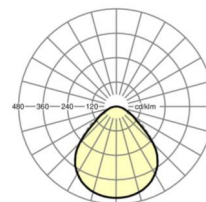

параметры

номер заказа	62000016650
код EAN	4020863289813
номер таможенного тарифа	94051190
Знак прохождения контроля	IP 54, класс защиты I, для рабочих мест за дисплеем 65° < 3000, F, НАССР DIN10500/Food/IFS-пригодность для применения/BRC, Indoor, CE
Степень ударопрочности IK	IK03
Температура окружения	ta 25°C
Особые свойства	Готовность к IoT «Ready for IoT»
Гарантийный срок	5 лет
Государственные программы поддержки	BEG - государственные субсидии для энергосберегающих зданий (действительна только для Германии)

электротехника

Балласт	Электронный драйвер DALI2 (1 штука)
Мощность системы	31W
сетевое напряжение	230V/50Hz
автоматический предохранитель (пусковой ток)	13 штук/B10, 21 штук/B16, 21 штук/C10, 35 штук/C16
класс энергосбережения/Источник света	C

Оптика

Оснастка	LED, цветопередача/оттенок света CRI ≥ 80 / 4000K
Допуск для координаты цветности (MacAdam)	3SDCM
Номинальный световой поток	5116lm
Срок службы LED	50000h L80/B10 (Tq 25°C)
светоотдача светильников	165lm/W
UGR поп./вдоль	18.4 / 18.8

DEEP-LINK

<https://www.regiolum.de/ru/article/62000016650>